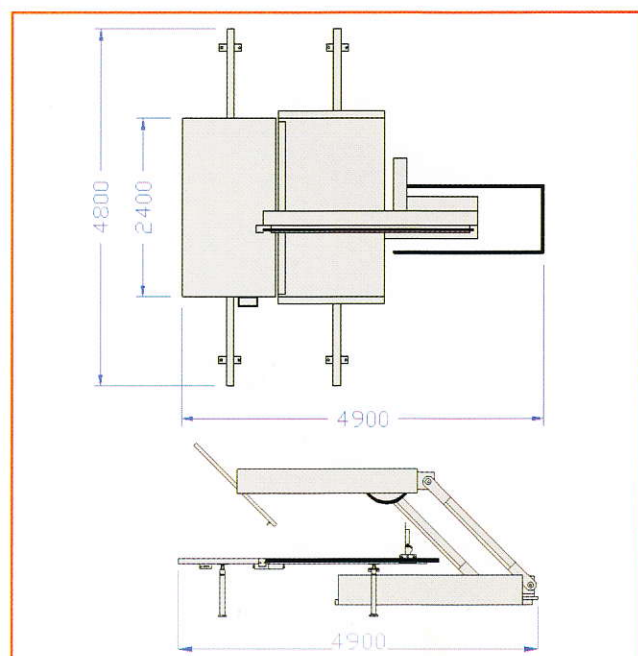

VI 1200

Taglierina verticale inclinabile a doppio taglio VI 1200

- Dispositivo meccanico per tagli ripetitivi di lastre
- Gruppo affila lama formato da motori per il taglio in ambedue i sensi
- Possibilità di inclinazione oltre i 45°
- Sistema automatico di ricerca dello 0 (lama in verticale)

Inclined vertical cutting machine manual double cut VI 1200

- Mechanical device for repetitive cuts of polyurethane sheets
- Blade - sharpening device run by engines for cutting in both directions
- Possibility to incline the blade-holding cutting arm more than 45°
- Automatic device to bring the cutting arm back to 0° (vertical blade)

Coupeuse verticale inclinable a double tranchant VI 1200

- Dispositif automatique pour le découpage répétitif des feuilles de polyuréthane.
- Groupe affiloir pour lames formé de moteurs pour le découpage dans les deux sens.
- Possibilité d'inclinaison au-delà de 45°.
- Système automatique de recherche du 0 (lama en position verticale)

VI 1200

Lunghezza pianale Length of the sliding carriage Longueur du plan	cm.240
Larghezza pianale da appoggio squadra a lama Width sliding carriage from support square to the blade Largeur du plan entre l'appui équerre et la lame	cm.130
Larghezza pianale da lama a esterno Width sliding carriage from the blade to the outer platform Largeur du plan entre la lame et l'extérieur	cm.125
Altezza max blocco Height max block Hauteur max. du bloc	cm.130
Altezza squadra Height square Hauteur de l'équerre	cm. 40 \ 80
Consumo a 380 Volt 50 Hz Consumption at 380 Volt 50 Hz Consommation - 380 Volt 50 Hz	KW 4