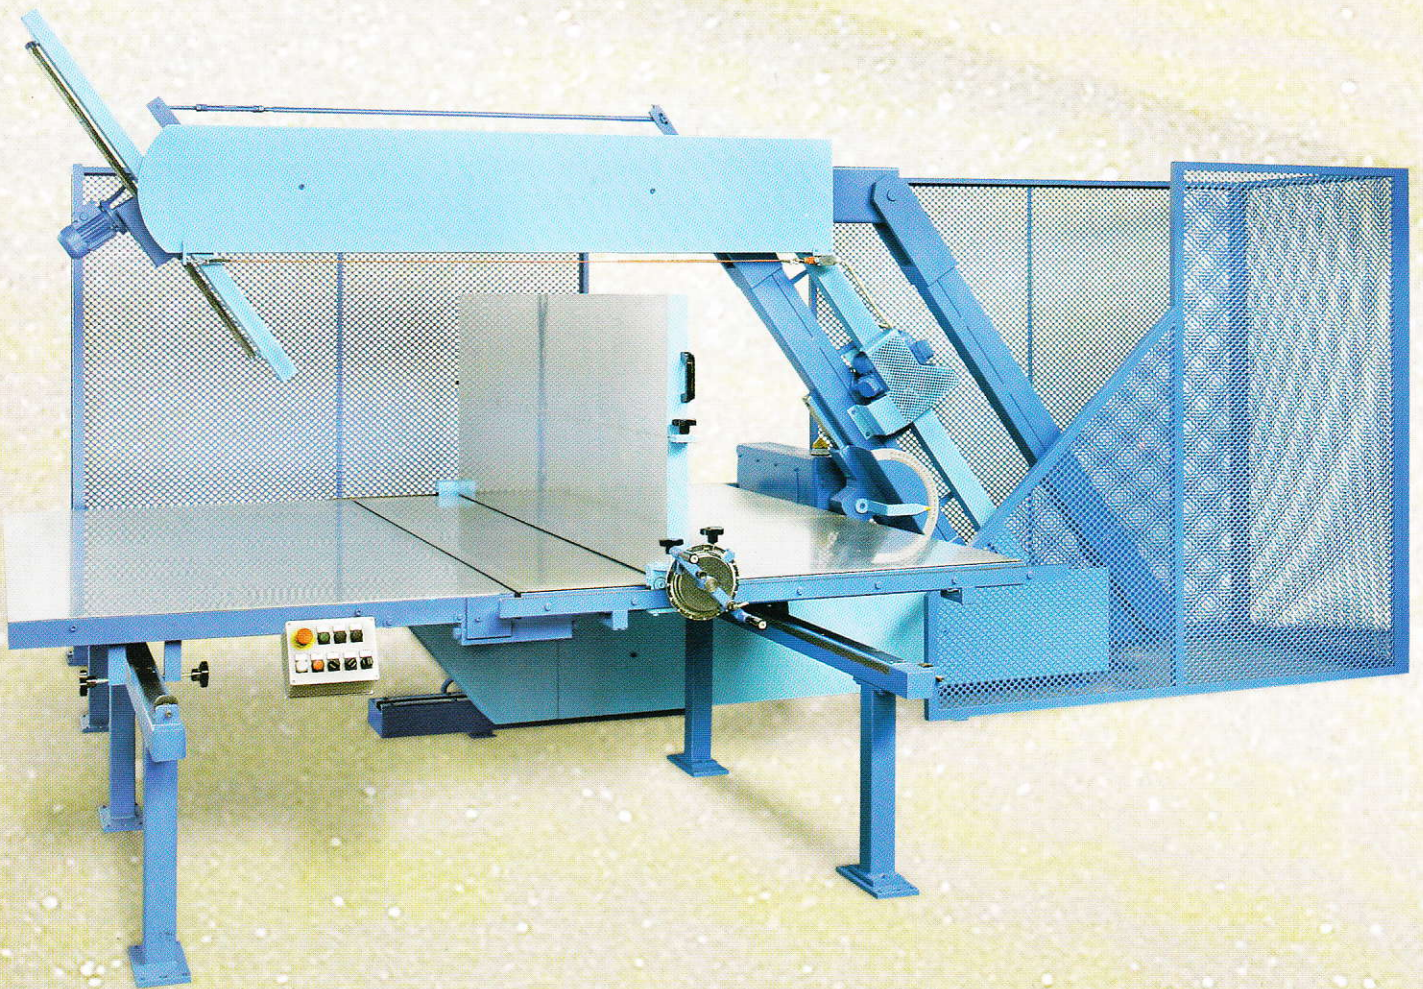

MAZZOLA

MACCHINE DA TAGLIO PER RESINE ESPANSE
CUTTING MACHINES FOR POLYURETHANE FOAM
MACHINES POUR LE DÉCOUPAGE DE POLYURETHANE

Taglierina verticale inclinabile a doppio taglio
Inclined vertical cutting machine manual double cut
Coupeuse verticale inclinable a double tranchant

VI 1200

Taglierina verticale inclinabile a doppio taglio VI 1200

- Dispositivo meccanico per tagli ripetitivi di lastre
- Gruppo affila lama formato da motori per il taglio in ambedue i sensi
- Possibilità di inclinazione oltre i 45°
- Sistema automatico di ricerca dello 0 (lama in verticale)

Inclined vertical cutting machine manual double cut VI 1200

- Mechanical device for repetitive cuts of polyurethane sheets
- Blade - sharpening device run by engines for cutting in both directions
- Possibility to incline the blade-holding cutting arm more than 45°
- Automatic device to bring the cutting arm back to 0° (vertical blade)

Coupeuse verticale inclinable a double tranchant VI 1200

- Dispositif automatique pour le découpage répétitif des feuilles de polyuréthane.
- Groupe affiloir pour lames formé de moteurs pour le découpage dans les deux sens.
- Possibilité d'inclinaison au-delà de 45°.
- Système automatique de recherche du 0 (lama en position verticale)