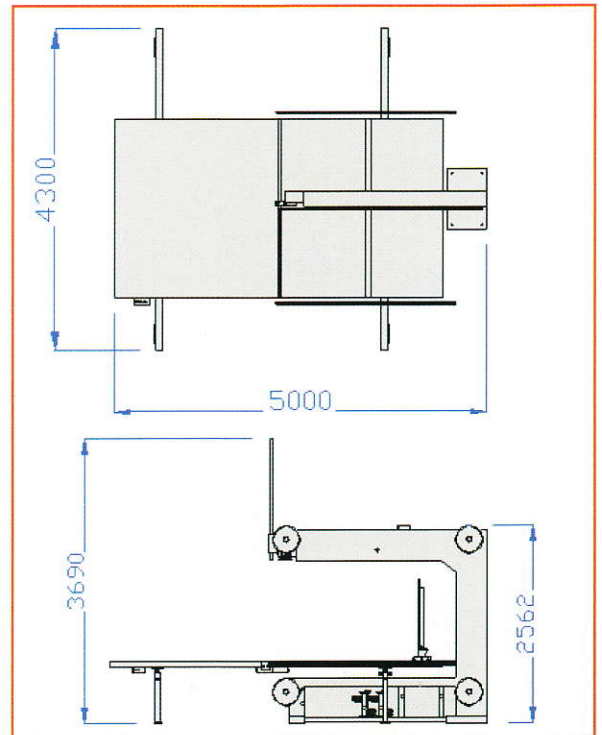

## Taglierina verticale a doppio taglio interamente automatica VA 1400

- Gruppo affila lama formato da motori per il taglio in ambedue i sensi
- Apparecchiatura elettronica con possibilità di funzionamento in semi-automatico o automatico
- Controllo numerico a 3 linee di programma con software dedicato

## Completely automatic double cut vertical machine VA 1400

- Blade - sharpening device run by engines for cutting in both directions
- Electronic device with options for semi-automatic or automatic work
- Numerical control with three program lines through a dedicated software.

## Coupeuse verticale à double tranchant complètement automatique VA 1400

- Groupe affiloir pour lame formé de moteurs pour le découpage dans les deux sens.
- Contrôle numérique à 3 lignes de programmes avec software dédié.
- Possibilité de fonctionnement semi-automatique ou automatique.

### VA 1400

Lunghezza pianale Length of the sliding carriage Longueur du plan	cm.240
Larghezza pianale da appoggio squadra a lama Width sliding carriage from support square to the blade Largeur du plan entre l'appui équerre et la lame	cm.210
Larghezza pianale da lama a esterno Width sliding carriage from the blade to the outer platform Largeur du plan entre la lame et l'extérieur	cm.210
Altezza max blocco Height max block Hauteur max. du bloc	cm.130
Altezza squadra Height square Hauteur de l'équerre	cm. 110
Consumo a 380 Volt 50 Hz Consumption at 380 Volt 50 Hz Consommation - 380 Volt 50 Hz	KW 5