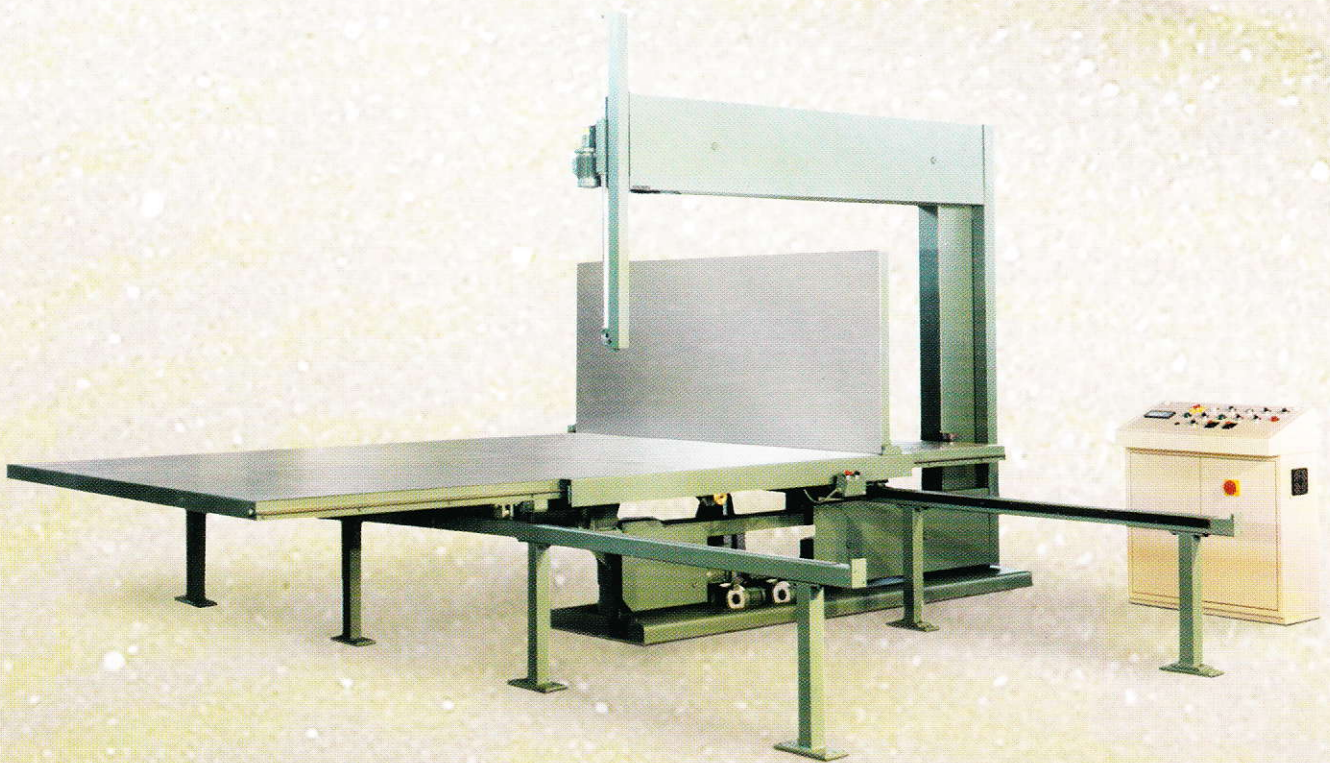

# MAZZOLA

MACCHINE DA TAGLIO PER RESINE ESPANSE  
CUTTING MACHINES FOR POLYURETHANE FOAM  
MACHINES POUR LE DÉCOUPAGE DE POLYURETHANE

Taglierina verticale a doppio taglio interamente automatica  
Completely automatic double cut vertical machine  
Coupeuse verticale à double tranchant complètement automatique

## Taglierina verticale a doppio taglio interamente automatica VA 1400

- Gruppo affila lama formato da motori per il taglio in ambedue i sensi
- Apparecchiatura elettronica con possibilità di funzionamento in semi-automatico o automatico
- Controllo numerico a 3 linee di programma con software dedicato

## Completely automatic double cut vertical machine VA 1400

- Blade - sharpening device run by engines for cutting in both directions
- Electronic device with options for semi-automatic or automatic work
- Numerical control with three program lines through a dedicated software.

## Coupeuse verticale à double tranchant complètement automatique VA 1400

- Groupe affiloir pour lame formé de moteurs pour le découpage dans les deux sens.
- Contrôle numérique à 3 lignes de programmes avec software dédié.
- Possibilité de fonctionnement semi-automatique ou automatique.